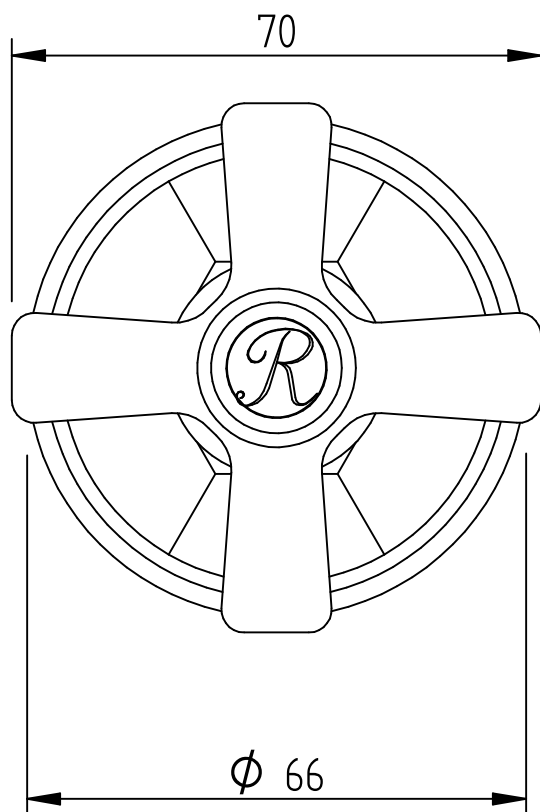

VISTA LLAVE DE PASO RETRO

Medidas expresadas en mm.

ROBINET S.A.

DTO. DE DISEÑO

ROSETTI 3630 OLIVOS BS. AS. ■ ARGENTINA ■

TEL: (5411) 4794-1217

www.robinet.com.ar