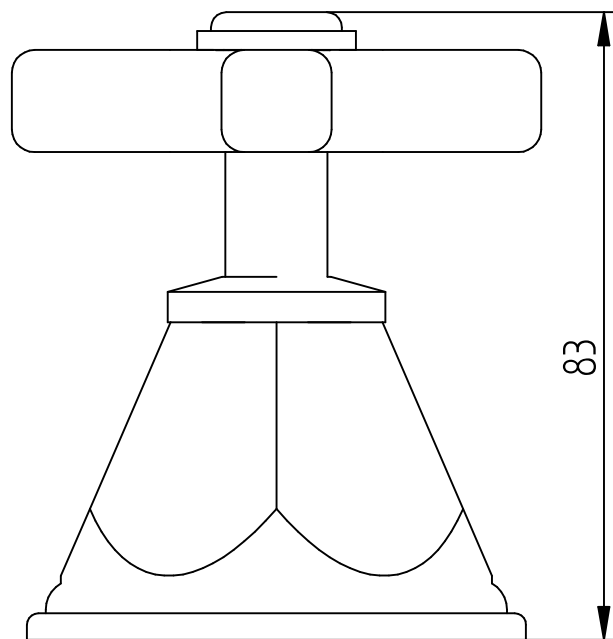

VISTA LLAVE DE PASO RETRO

Medidas expresadas en mm.

ROBINET S.A.

DTO. DE DISEÑO

ROSETTI 3630 OLIVOS BS. AS. ■ ARGENTINA ■

TEL: (5411) 4794-1217

www.robinet.com.ar